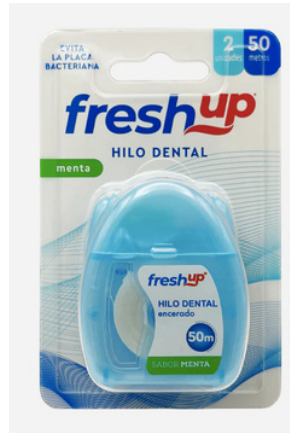

**Punto de venta: 1.801
Sugerido 30%: 2.341**

**Enjuague bucal Fresh Up
Zero alcohol menta
250ml**

1 250 ml
24

**Punto de venta: 1.701
Sugerido 30%: 2.211**

**Cepillo Niño Fresh Up
Penguin Suave**

1 Und
12

**Punto de venta:577
Sugerido 30%: 750**

**Cepillo adulto Fresh Up
Universal Med**

Medida / 1 Und
Embalaje 12

**Punto de venta:577
Sugerido 30%: 750**

**Pétalos de
algodón x80 unid**

80UN
36

**Punto de venta: 838
Sugerido 30%: 1.089**

**Toallitas
desmaquillantes con
agua micelar x 25u**

25 Und
24

**Punto de venta: 1.179
Sugerido 30%: 1.532**

higiene personal
bucal y corporal

freshup

Careup

PANTS ADULTO G/XG X8

HILO DENTAL BLISTER X2