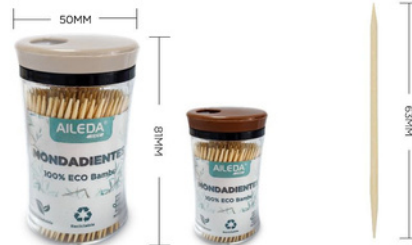

Medida /
Embalaje

Und
100

Punto de venta: 499
Sugerido 30%: 650

MONDADIENTES 100% ECO BAMBU

CANTIDAD: 144 PZAS/CAJA
CAPACIDAD: 250 PZAS

MONDADIENTES 25 X 12

Und 250
144

Punto de venta: 350
Sugerido 30%: 455