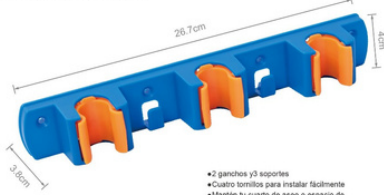

LIMPIEZA Y ASEO

**ORGANIZADOR DE
ASEO**

CANTIDAD: 48 PZAS/CAJA

organizador plastico

**Medida /
Embalaje**

**Und
30**

**Punto de venta: 2.311
Sugerido 30%: 3.000**